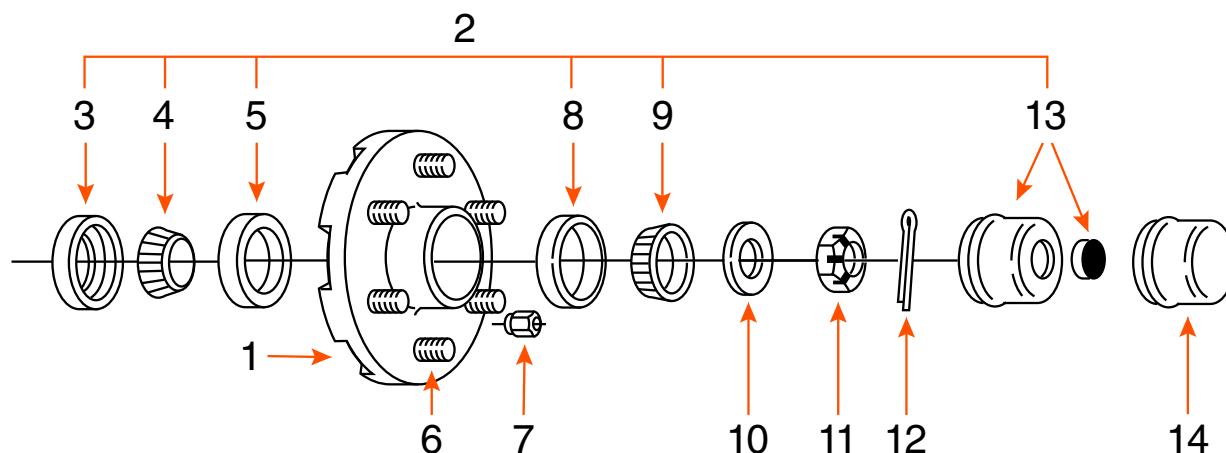

## MOYEU 6 GOUJONS (COMPLET) / 6 STUDS HUB (KIT)

TYPE	CAPACITÉ CAPACITY	BOLT CIRCLE	ROUE WHEEL	MARQUE BRAND
GRAISSE / GREASE	3,5K	6 SUR 5,5" / 6 ON 5,5"	15" - 16"	

COMPOSANTE COMPONENT	DESCRIPTION	PRODUIT PRODUCT
1	MOYEU / HUB	H106 1
2	ENSEMBLE DE ROULEMENT / BEARING KIT	ROUL10X
3	JOINT D'ÉTANCHÉITÉ / SEAL	2546F
4	ROULEMENT INTÉRIEUR 1 <sup>3/8</sup> " INNER BEARING CONE	68149
5	CAGE INTÉRIEURE / INNER BEARING CUP	68111
6	GOUJON À PRESSER 1/2" PRESS IN STUD	3110
7	ÉCROU DE ROUE / WHEEL NUT	60132
8	CAGE EXTÉRIEURE / OUTER BEARING CUP	44610
9	ROULEMENT EXTÉRIEUR 1 <sup>1/16</sup> " OUTER BEARING CONE	44649
10	RONDELLE MANDRIN / SPINDLE WASHER	6052*
11	ÉCROU DE MANDRIN / SPINDLE NUT	1150-6*
12	GOUPILLE / COTTER PIN	1151C*
13	BOUCHON «E-Z LUBE» CAP	1446
14	BOUCHON / CAP	1445*